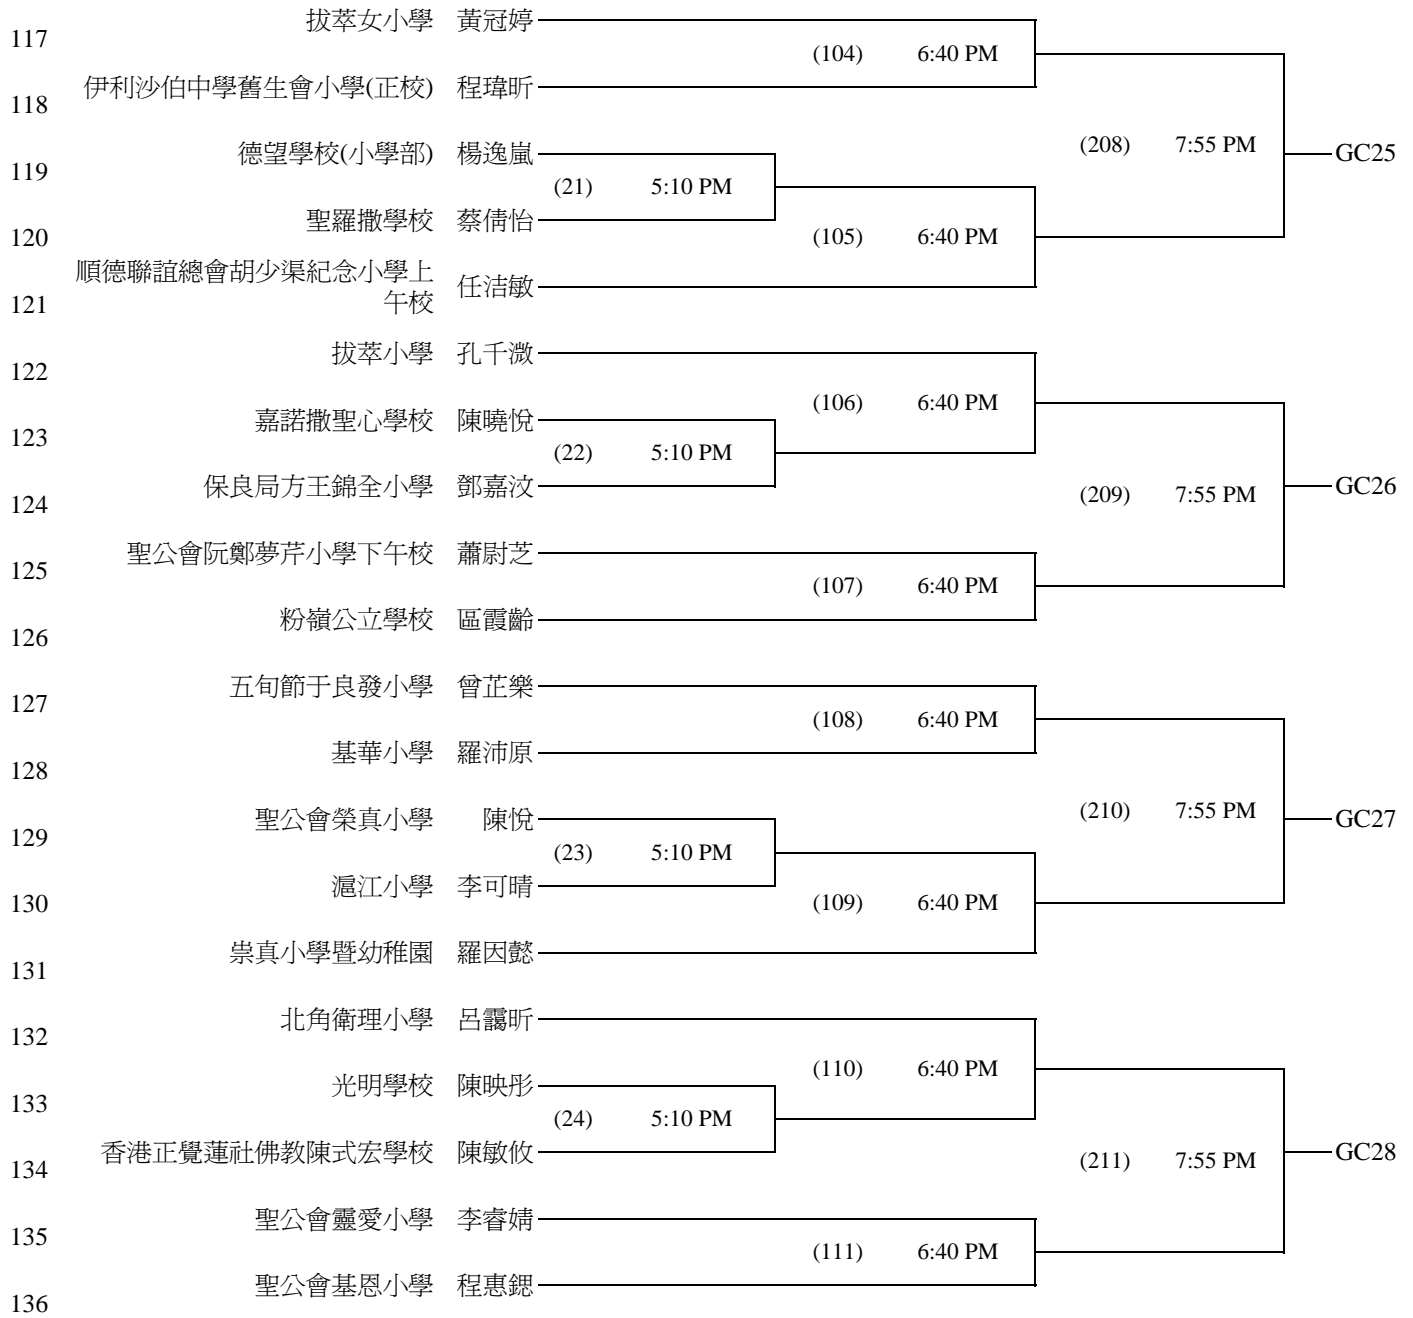

2008恒生學界盃 女子小學組賽程表

比賽地點：官塘順利邨體育館   比賽日期：2008年5月3日(星期六)

2008恒生學界盃 女子小學組賽程表

比賽地點：官塘順利邨體育館   比賽日期：2008年5月3日(星期六)

137	九龍塘學校(小學部)	呂慧思	(112)	7:05 PM	(212) 8:45 PM	GC29
138	聖公會柴灣聖米迦勒小學	盧卓瑩				
139	嘉諾撒小學(新蒲崗)	甄敏廷	(25)	5:35 PM	(113) 7:05 PM	GC29
140	大角咀天主教小學(海帆道)	林曉晴				
141	九龍塘宣道小學	沈傲文			(114) 7:05 PM	GC30
142	聖公會偉倫小學	楊詠堤				
143	聖公會將軍澳基德小學	梁兆雅	(26)	5:35 PM	(115) 7:05 PM	GC30
144	協恩中學附屬小學	陳曦彤				
145	筲箕灣官立小學	吳穎茹			(116) 7:05 PM	GC31
146	順德聯誼會伍晃端小學	李清雅				
147	天主教善導小學	林恩同			(117) 7:05 PM	GC31
148	香港教育工作者聯會黃楚標學校	梁淑瑩				
149	基督教臻美黃乾亨小學暨初中學校	李迦蔚	(27)	5:35 PM	(118) 7:05 PM	GC32
150	薈色園主辦可立小學	洪雪盈				
151	英皇書院同學會小學第二校	李美莉			(119) 7:05 PM	GC32
152	元朗官立上午小學	韓卓怡				
153	光明英來學校	杜宛桑			(119) 7:05 PM	GC32
154	聖保祿天主教小學	梁鈞貽				
155	嘉諾撒聖家學校(九龍塘)	林依諾