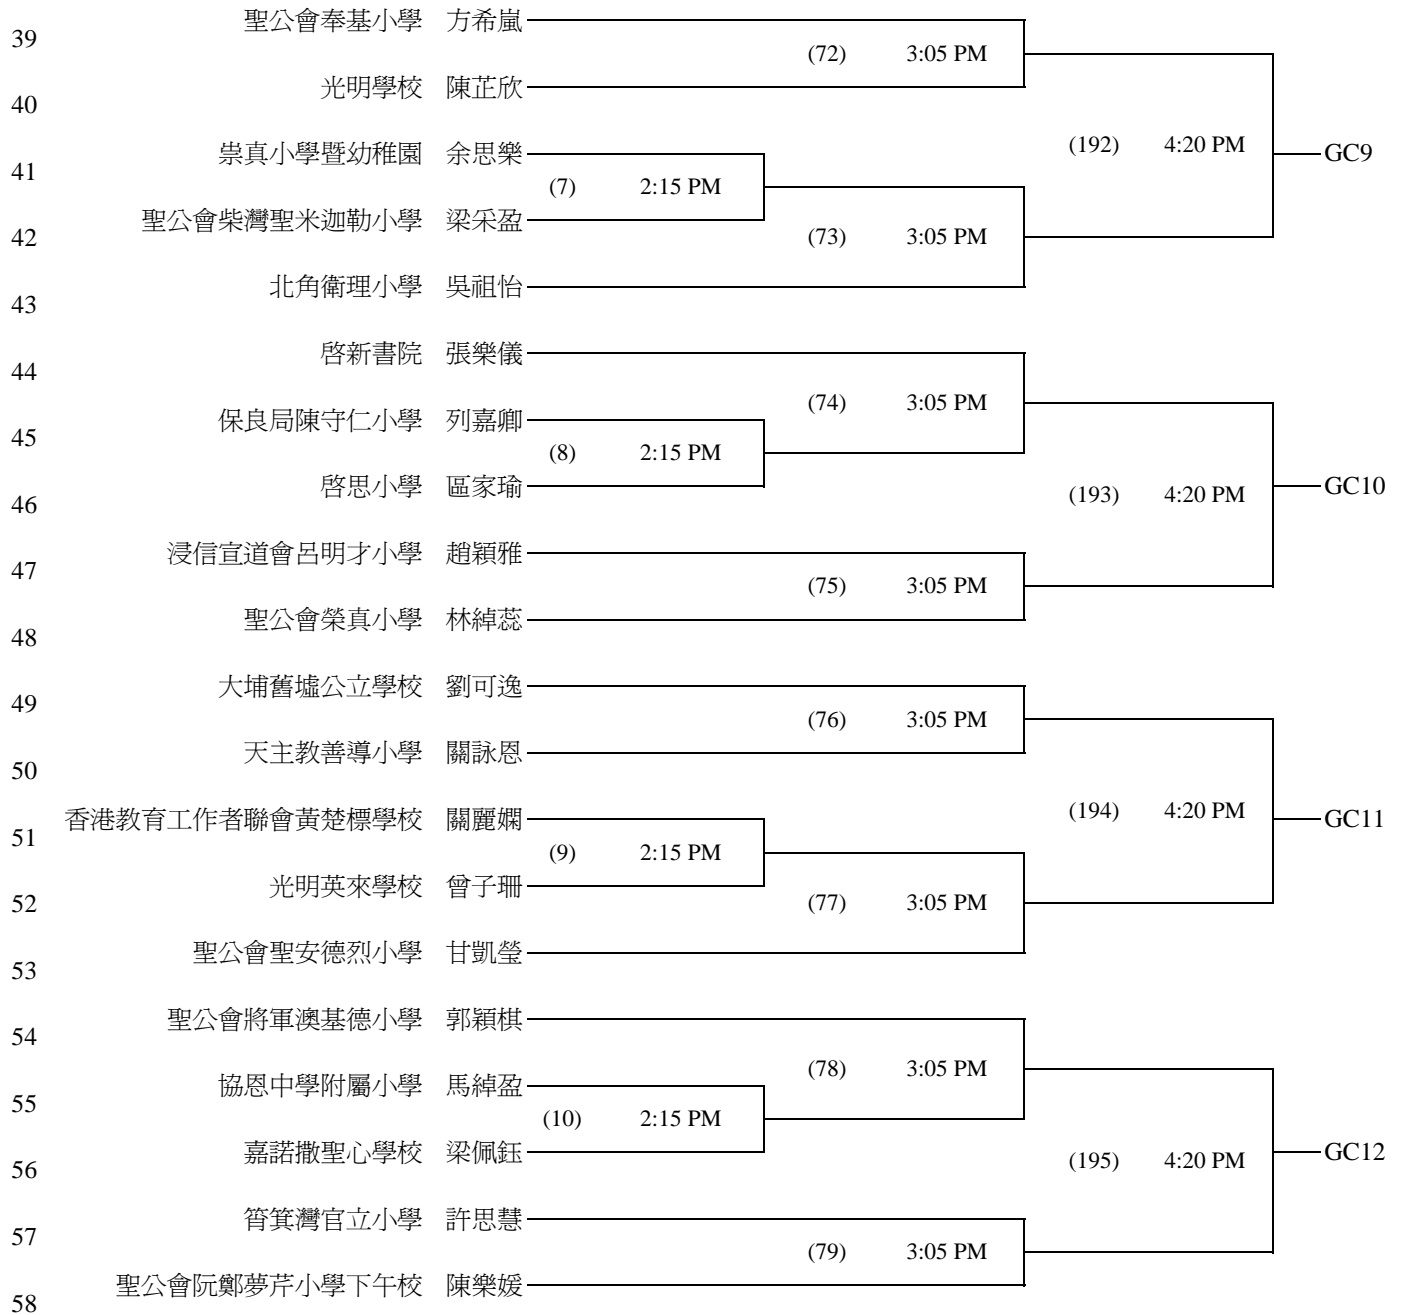

2008恒生學界盃 女子小學組賽程表

比賽地點：官塘順利邨體育館   比賽日期：2008年5月3日(星期六)

2008恒生學界盃 女子小學組賽程表

比賽地點：官塘順利邨體育館   比賽日期：2008年5月3日(星期六)

59	上水惠州公立學校(上午校) 陳奕珺	(80)	4:20 PM	(196) 5:35 PM	GC13
60	聖保祿天主教小學 胡樂嫻				
61	嘉諾撒小學(新蒲崗) 歐陽子若	(11)	3:30 PM	(197) 5:35 PM	GC14
62	粉嶺公立學校 李嘉琪	(81)	4:20 PM		
63	德望學校(小學部) 麥翠彤			(198) 5:35 PM	GC15
64	港大同學會小學 陸灝而	(82)	4:20 PM		
65	浸信會呂明才小學 陸梓瑩	(12)	3:30 PM	(199) 5:35 PM	GC16
66	聖公會嘉福榮真小學 張安彤				
67	保良局方王錦全小學 張桂軒	(83)	4:20 PM		
68	至德公立學校 謝穗婷				
69	聖羅撒學校 陳芷恩	(84)	4:20 PM	(198) 5:35 PM	GC15
70	舊色園主辦可立小學 梁悅晴				
71	基督教臻美黃乾亨小學暨初中學校 鄺翊晞	(13)	3:30 PM	(85) 4:20 PM	GC15
72	聖公會靈愛小學 陳皓婷				
73	大角咀天主教小學(海帆道) 曹倩婷				
74	九龍塘學校(小學部) 鄭子悠	(86)	4:20 PM	(199) 5:35 PM	GC16
75	拔萃女小學 張思晴				
76	滬江維多利亞學校(小學部) 劉昭彤	(87)	4:20 PM		
77	孫方中小學上午校及全日制 李博琳