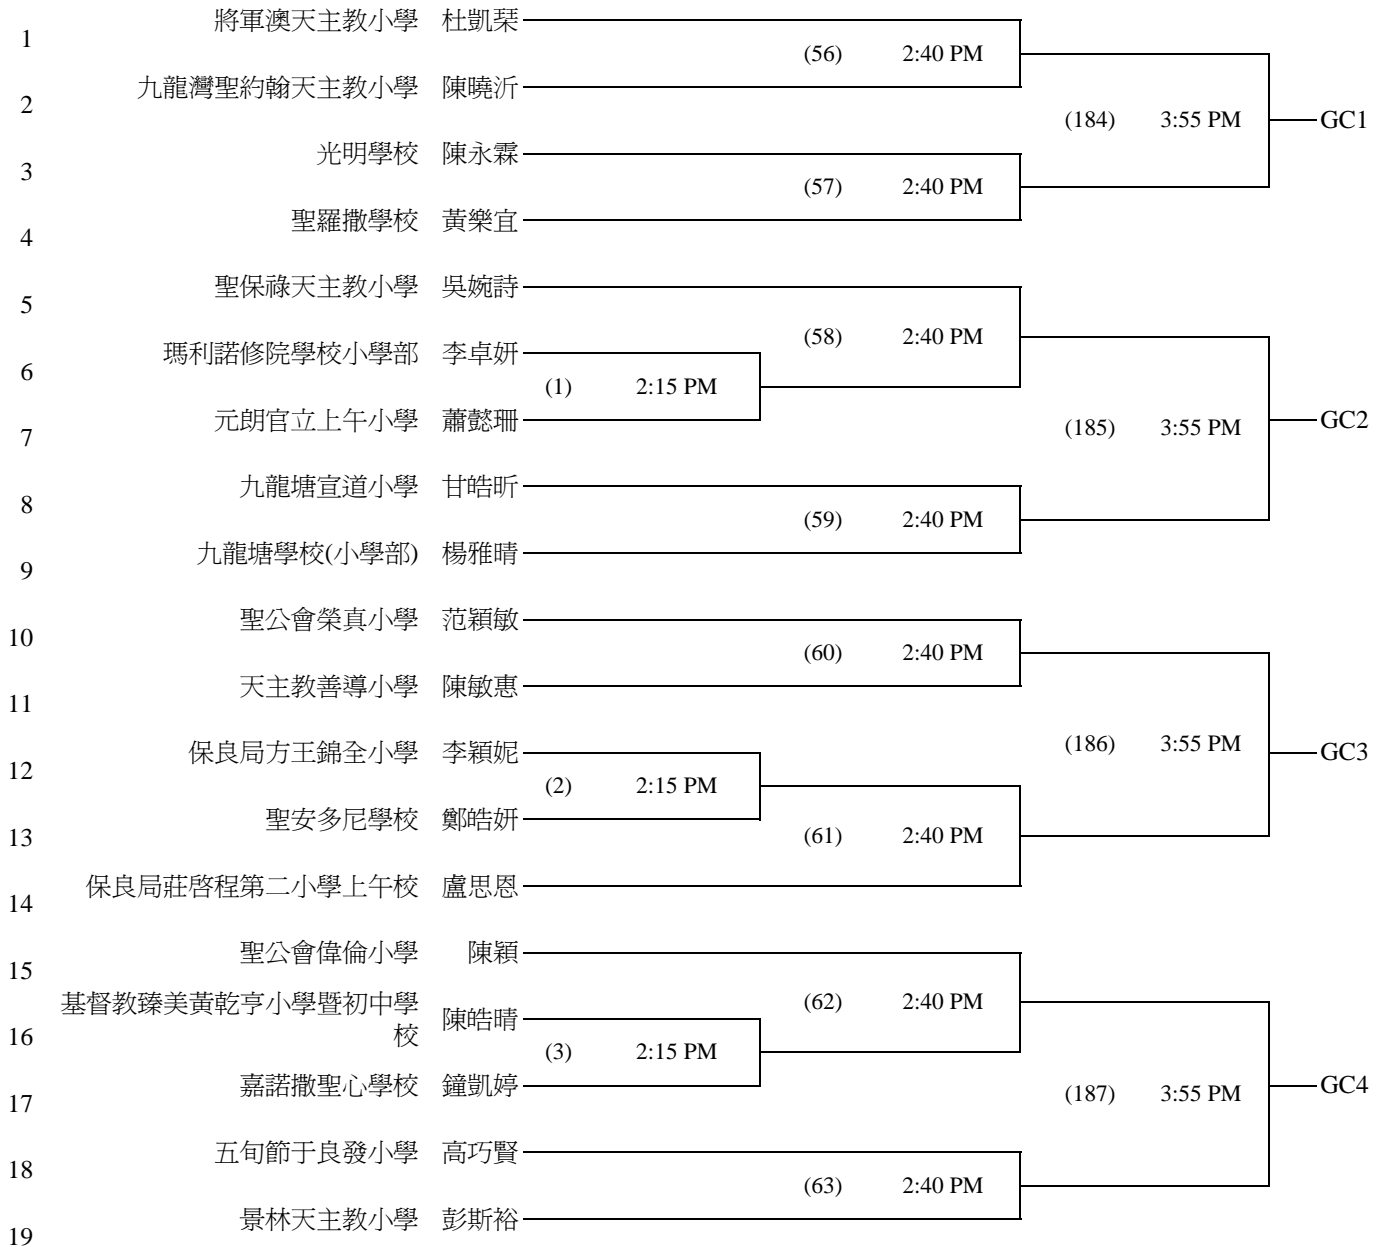

2008恒生學界盃 女子小學組賽程表

比賽地點：官塘順利邨體育館 比賽日期：2008年5月3日(星期六)

2008恒生學界盃 女子小學組賽程表

比賽地點：官塘順利邨體育館 比賽日期：2008年5月3日(星期六)

20	聖公會基恩小學	陳韻彤	(64)	2:40 PM	(188) 3:55 PM	GC5
21	浸信會沙田圍呂明才小學	林欣曉				
22	華德學校下午校	李思穎	(4)	2:15 PM	(65) 2:40 PM	
23	聖母無玷聖心學校	曾蔚渝				
24	和富慈善基金李宗德小學	梁凱程			(66) 2:40 PM	
25	香港正覺蓮社佛教陳式宏學校	張秀賢				
26	英皇書院同學會小學第二校	梁凱晴	(5)	2:15 PM	(67) 2:40 PM	GC6
27	聖保祿學校(小學部)	余詠陶				
28	協恩中學附屬小學	袁向風			(68) 3:05 PM	GC7
29	聖公會柴灣聖米迦勒小學	趙衍晴				
30	順德聯誼總會胡少渠紀念小學上午校	胡芷蕎			(69) 3:05 PM	GC8
31	舊色園主辦可立小學	吳詠琳				
32	北角衛理小學	張梓瑩	(6)	2:15 PM	(70) 3:05 PM	GC8
33	聖公會基榮小學	陳思歡				
34	德望學校(小學部)	凌懿汶			(71) 3:05 PM	GC8
35	聖公會奉基千禧小學	黃子珊				
36	聖公會阮鄭夢芹小學上午校	陳珮鳴				
37	聖公會主愛小學	黎滢晴				
38	拔萃女小學	蘇慧軒				

2008恒生學界盃 女子小學組賽程表

比賽地點：官塘順利邨體育館 比賽日期：2008年5月3日(星期六)

2008恒生學界盃 女子小學組賽程表

比賽地點：官塘順利邨體育館 比賽日期：2008年5月3日(星期六)

59	上水惠州公立學校(上午校) 陳奕珺	(80)	4:20 PM	(196) 5:35 PM	GC13
60	聖保祿天主教小學 胡樂嫻				
61	嘉諾撒小學(新蒲崗) 歐陽子若	(11)	3:30 PM	(197) 5:35 PM	GC14
62	粉嶺公立學校 李嘉琪	(81)	4:20 PM		
63	德望學校(小學部) 麥翠彤			(198) 5:35 PM	GC15
64	港大同學會小學 陸灝而	(82)	4:20 PM		
65	浸信會呂明才小學 陸梓瑩	(12)	3:30 PM	(199) 5:35 PM	GC16
66	聖公會嘉福榮真小學 張安彤				
67	保良局方王錦全小學 張桂軒	(83)	4:20 PM		
68	至德公立學校 謝穗婷				
69	聖羅撒學校 陳芷恩	(84)	4:20 PM	(198) 5:35 PM	GC15
70	舊色園主辦可立小學 梁悅晴				
71	基督教臻美黃乾亨小學暨初中學校 鄺翊晞	(13)	3:30 PM	(85) 4:20 PM	GC15
72	聖公會靈愛小學 陳皓婷				
73	大角咀天主教小學(海帆道) 曹倩婷				
74	九龍塘學校(小學部) 鄭子悠	(86)	4:20 PM	(199) 5:35 PM	GC16
75	拔萃女小學 張思晴				
76	滬江維多利亞學校(小學部) 劉昭彤	(87)	4:20 PM		
77	孫方中小學上午校及全日制 李博琳				