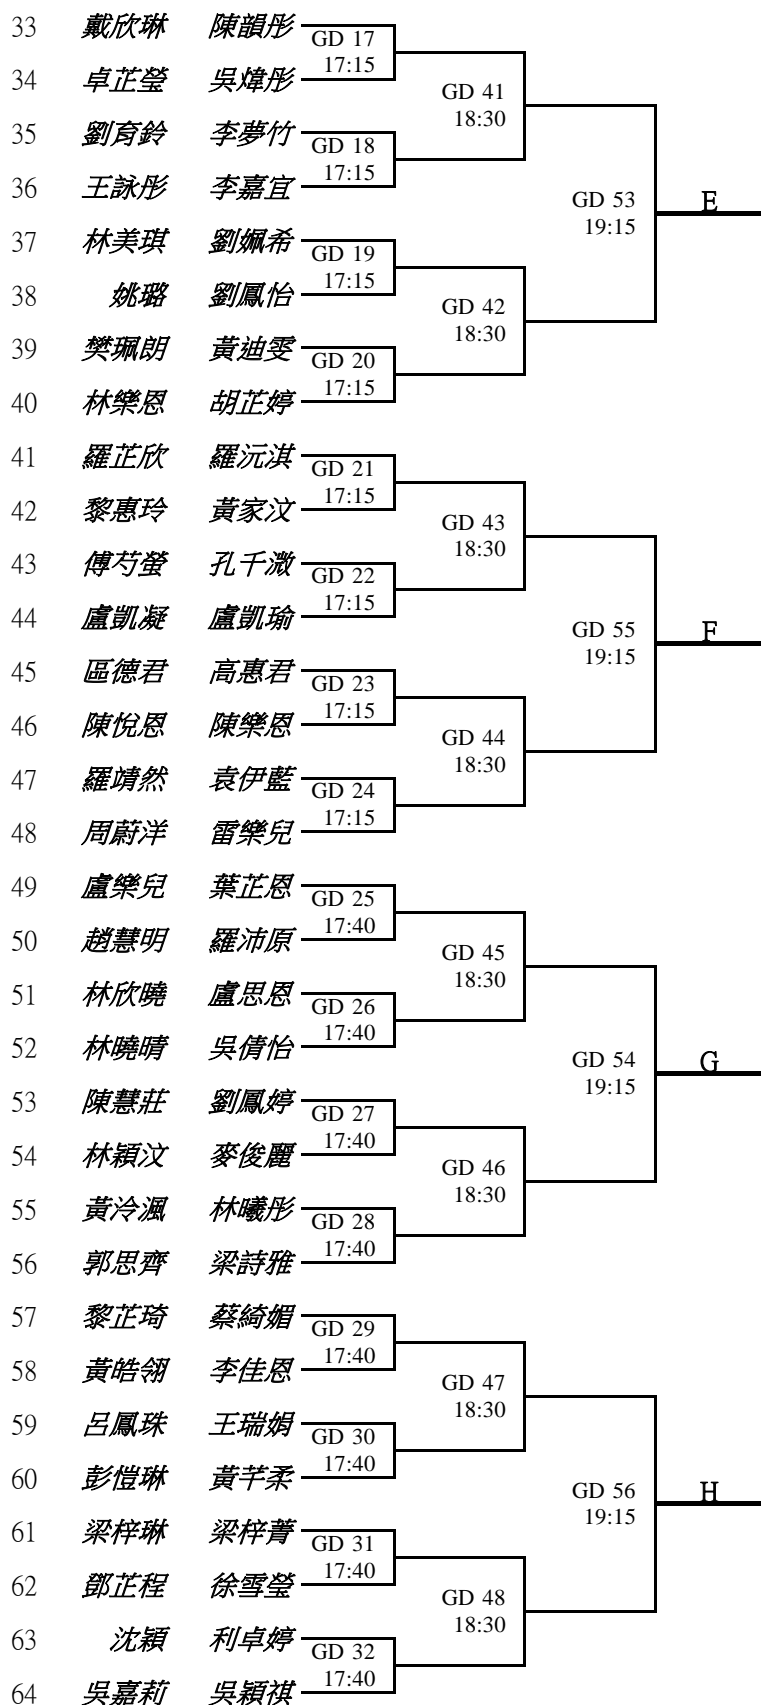

2012全港公開乒乓球單項錦標賽  
 比賽地點：九龍塘歌和老街公園乒乓球中心  
 比賽日期：2012年1月8日(星期日)  
 女子雙打(註冊組)

2012全港公開乒乓球單項錦標賽  
 比賽地點：九龍塘歌和老街公園乒乓球中心  
 比賽日期：2012年1月8日(星期日)  
 女子雙打(註冊組)

2012全港公開乒乓球單項錦標賽

8強 比賽日期：2012年 1月8日(星期日) 比賽地點：九龍塘歌和老街公園乒乓球中心

4強至決賽 比賽日期：2012年 2月19日(星期日) 比賽地點：九龍荔枝角公園體育館

女子雙打(註冊組)

1月8日(星期日) 2月19日(星期日)

A  
B  
C  
D  
E  
F  
G  
H