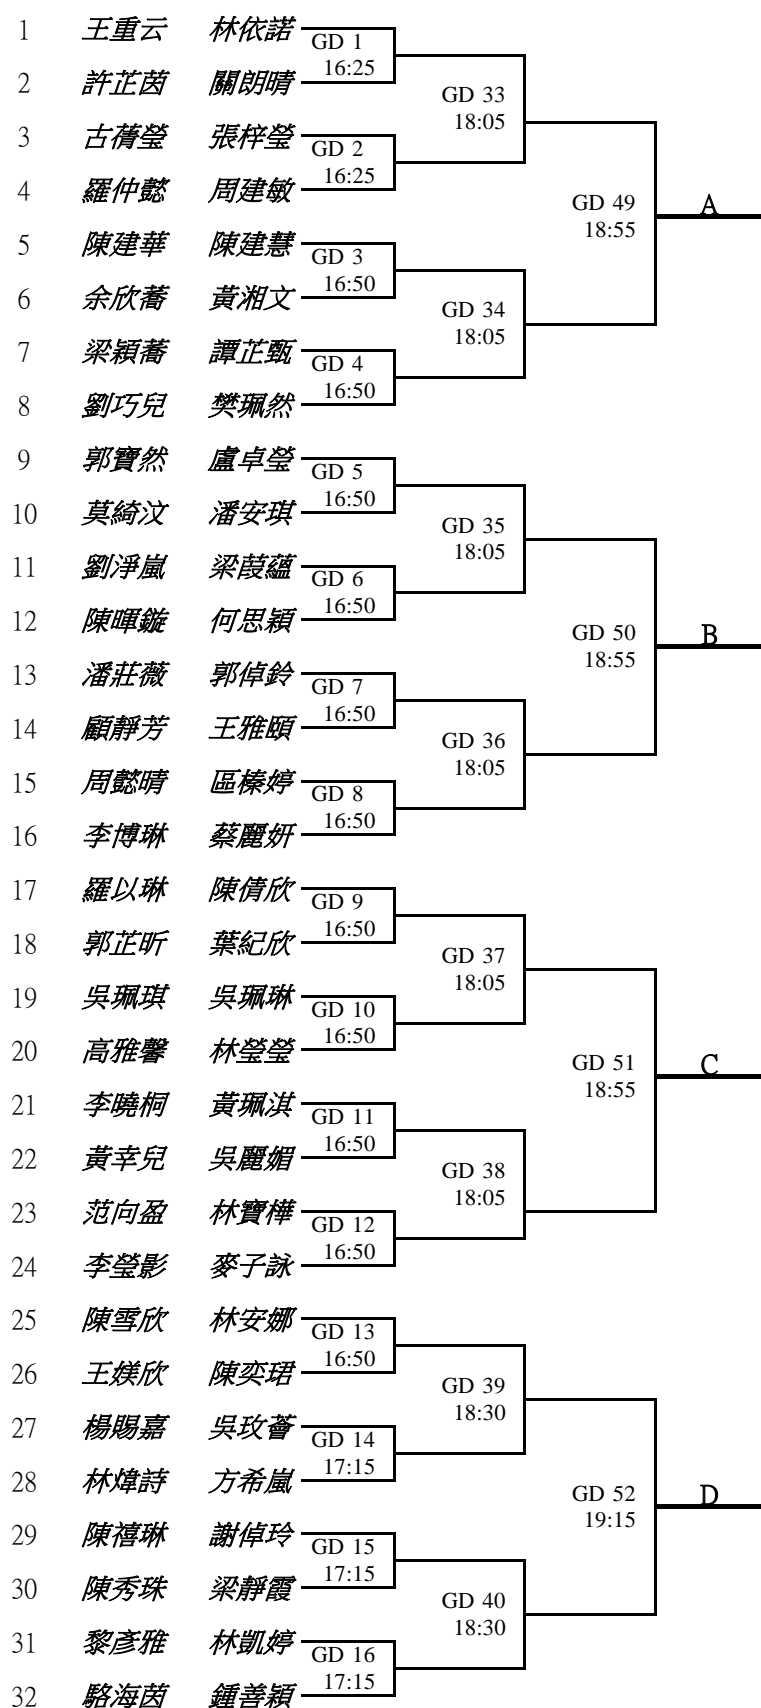

2012全港公開乒乓球單項錦標賽  
 比賽地點：九龍塘歌和老街公園乒乓球中心  
 比賽日期：2012年1月8日(星期日)  
 女子雙打(註冊組)

2012全港公開乒乓球單項錦標賽  
 比賽地點：九龍塘歌和老街公園乒乓球中心  
 比賽日期：2012年1月8日(星期日)  
 女子雙打(註冊組)

2012全港公開乒乓球單項錦標賽

8強 比賽日期：2012年 1月8日(星期日) 比賽地點：九龍塘歌和老街公園乒乓球中心

4強至決賽 比賽日期：2012年 2月19日(星期日) 比賽地點：九龍荔枝角公園體育館

女子雙打(註冊組)

1月8日(星期日) 2月19日(星期日)

A  
B  
C  
D  
E  
F  
G  
H